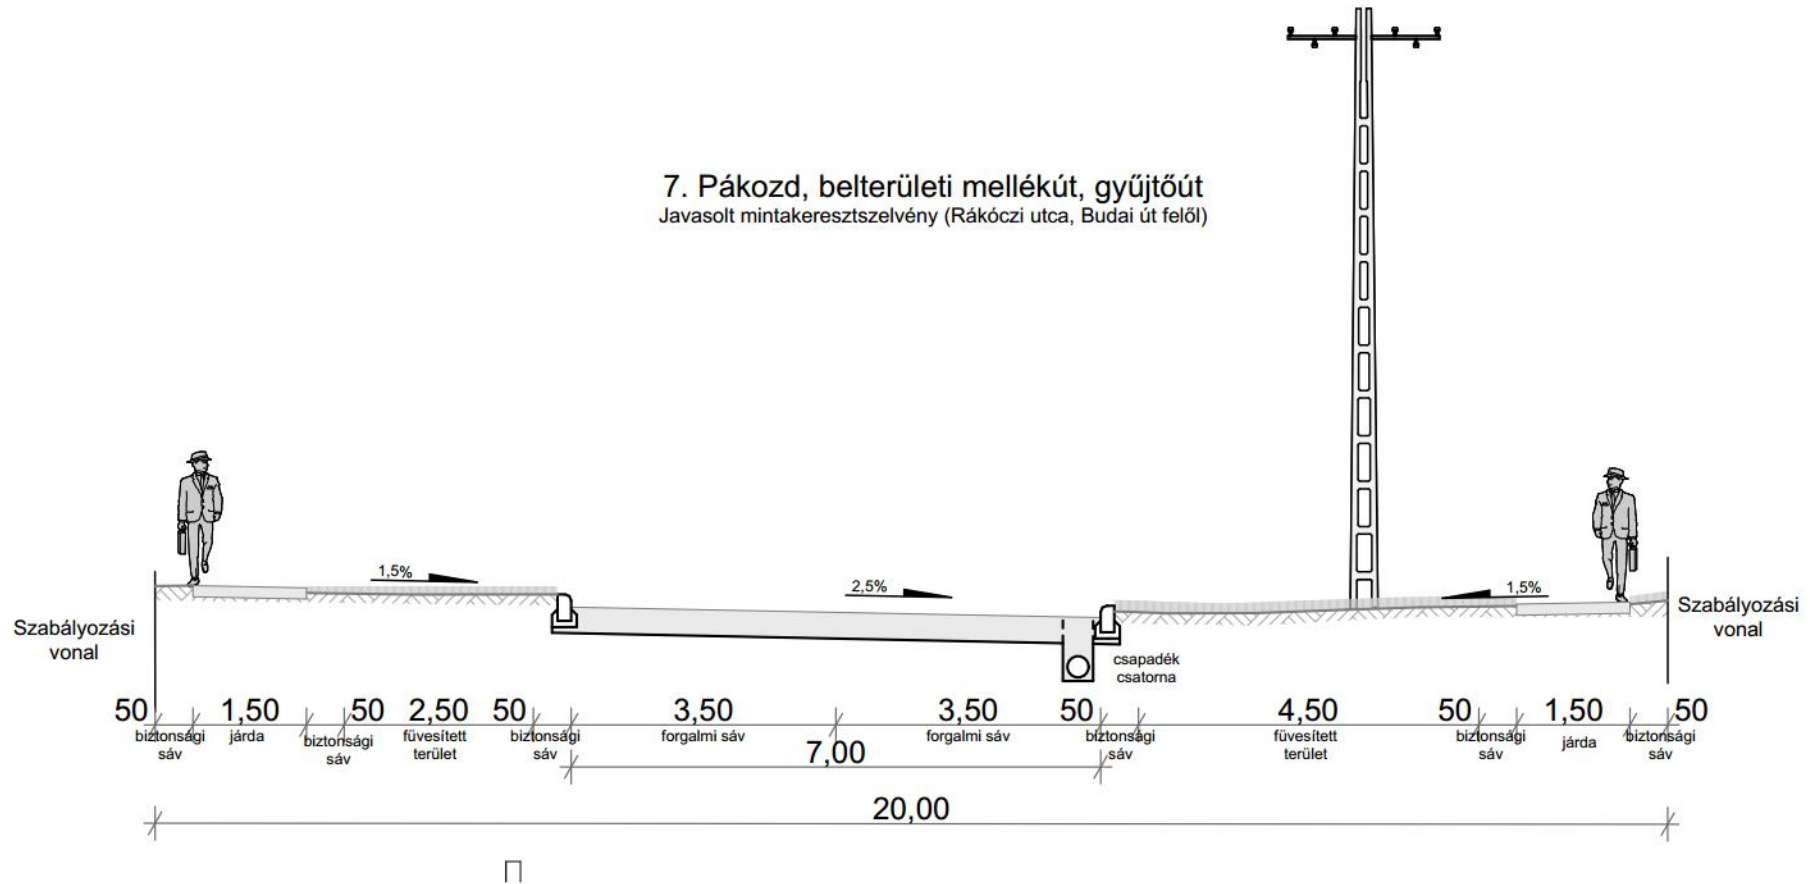

7. Pákozd, belterületi mellékút, gyűjtőút
Javasolt mintakeresztmetszely (Rákóczi utca, Budai út felől)