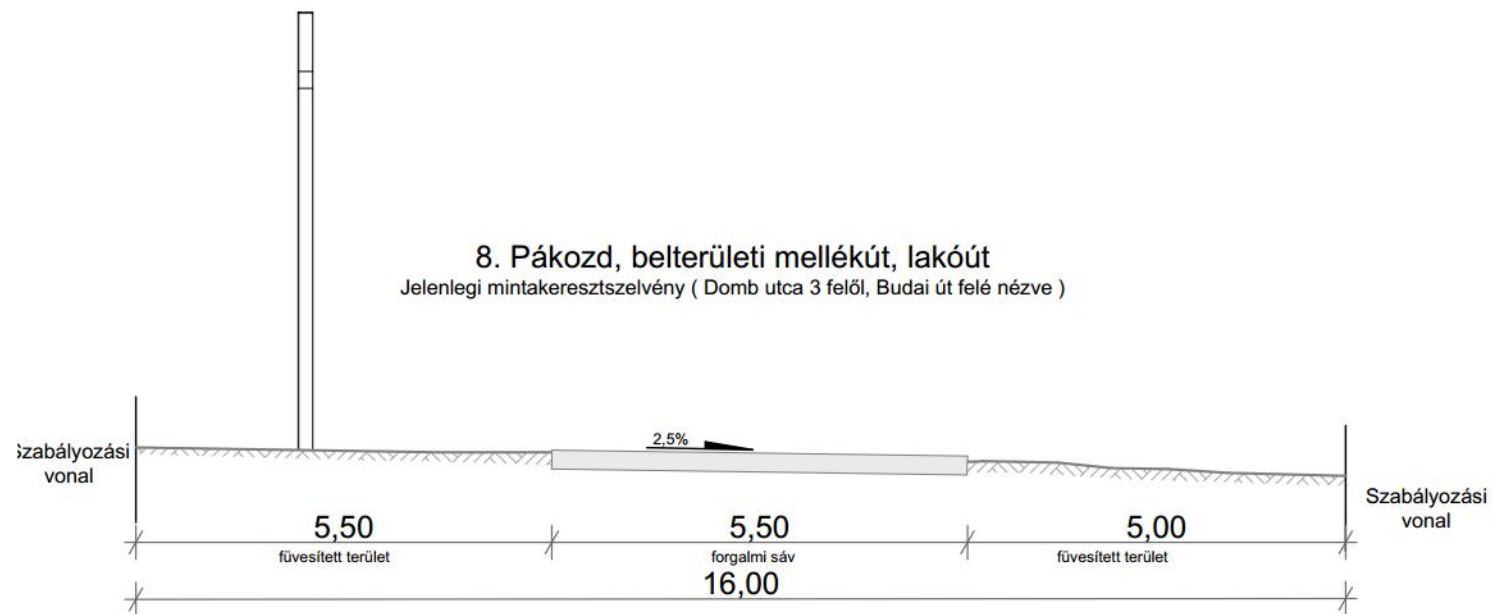

8. Pákozds, belterületi mellékút, lakóút
Jelenlegi mintakeresztmetszely (Domb utca 3 felől, Budai út felé nézve)