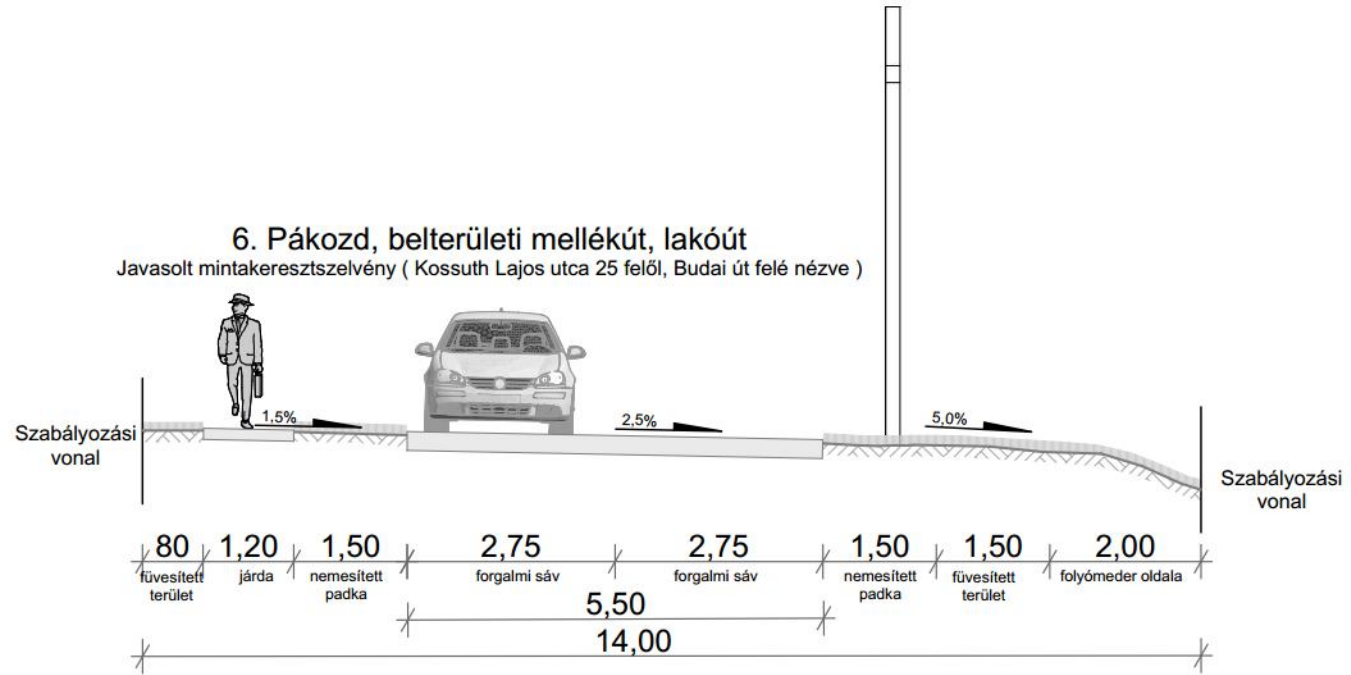

6. Pákozdi belterületi mellékút, lakóút

Javasolt mintakeresztmetszely (Kossuth Lajos utca 25 felől, Budai út felé nézve)