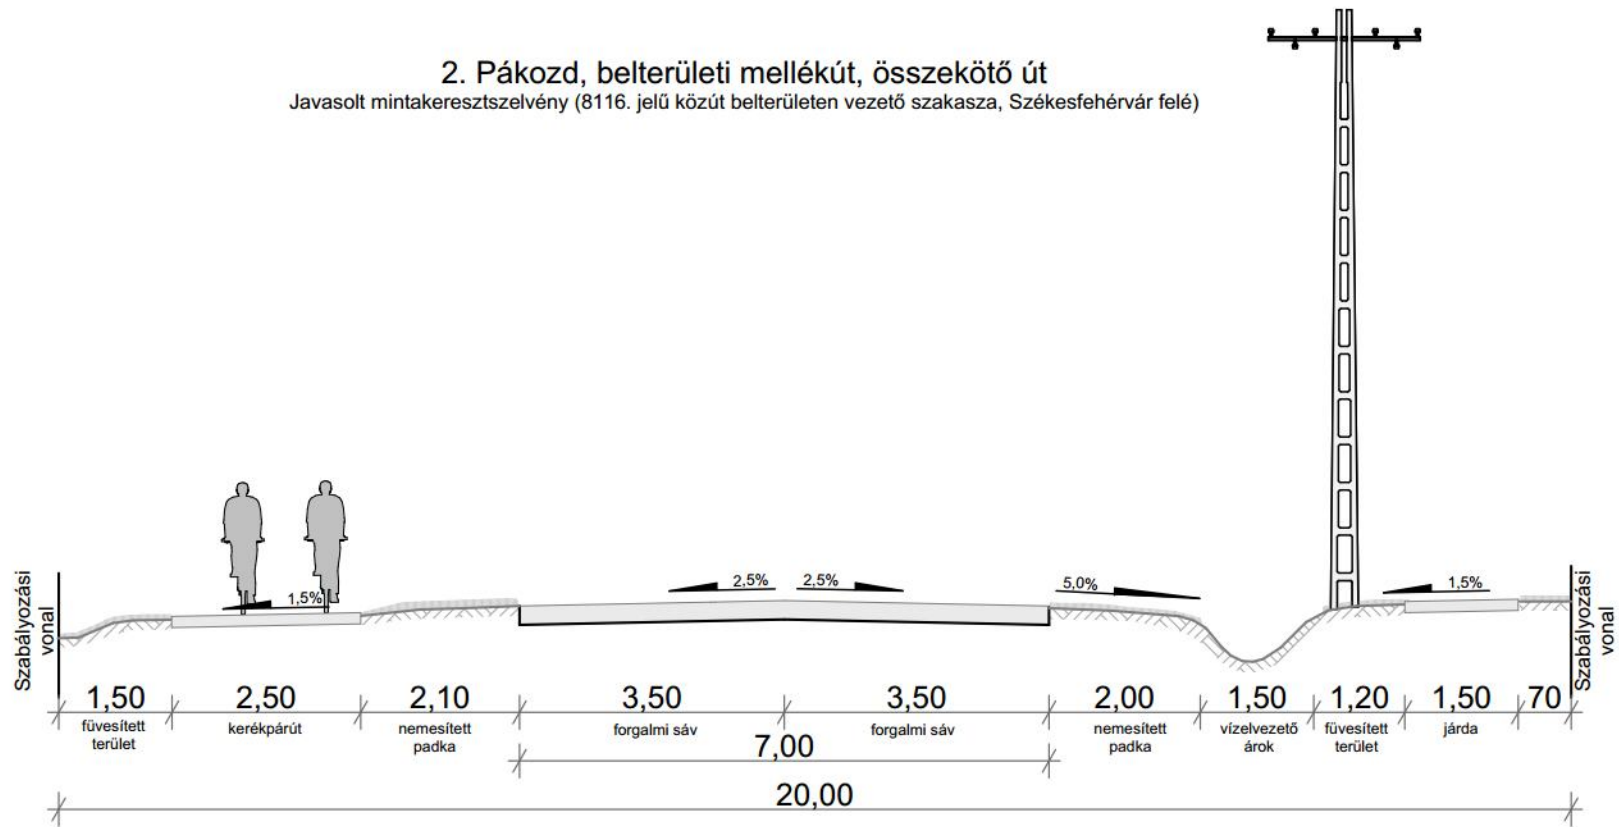

2. Pákozd, belterületi mellékút, összekötő út
Javasolt mintakeresztmetszelvény (8116. jelű közút belterületen vezető szakasza, Székesfehérvár felé)