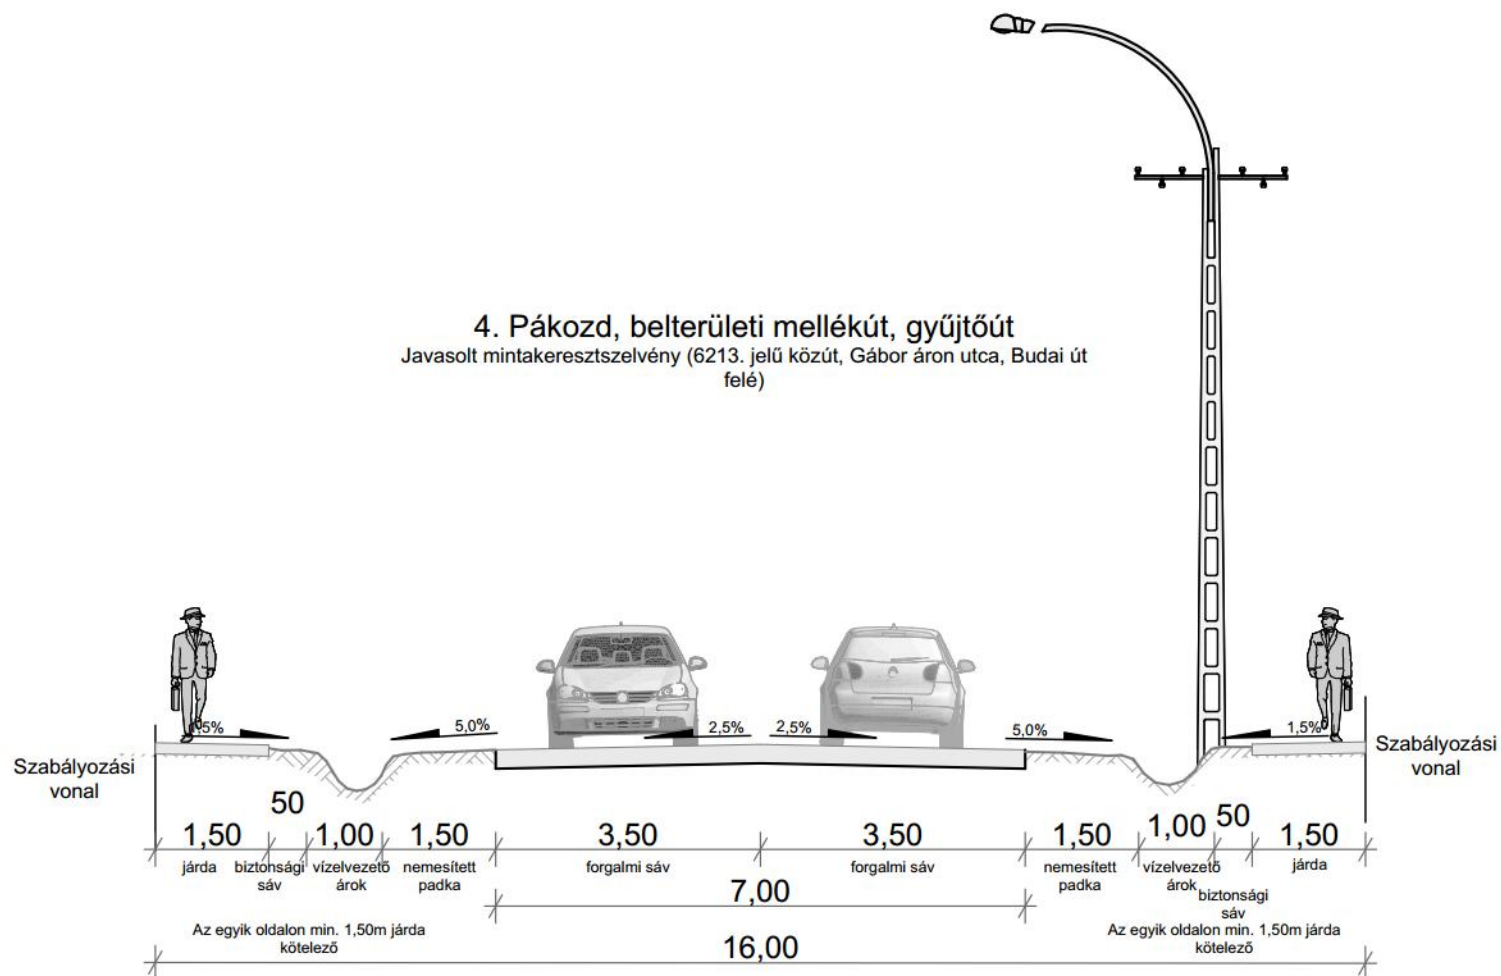

4. Pákozd, belterületi mellékút, gyűjtőút
Javasolt mintakeresztmetszvény (6213. jelű közút, Gábor áron utca, Budai út felé)