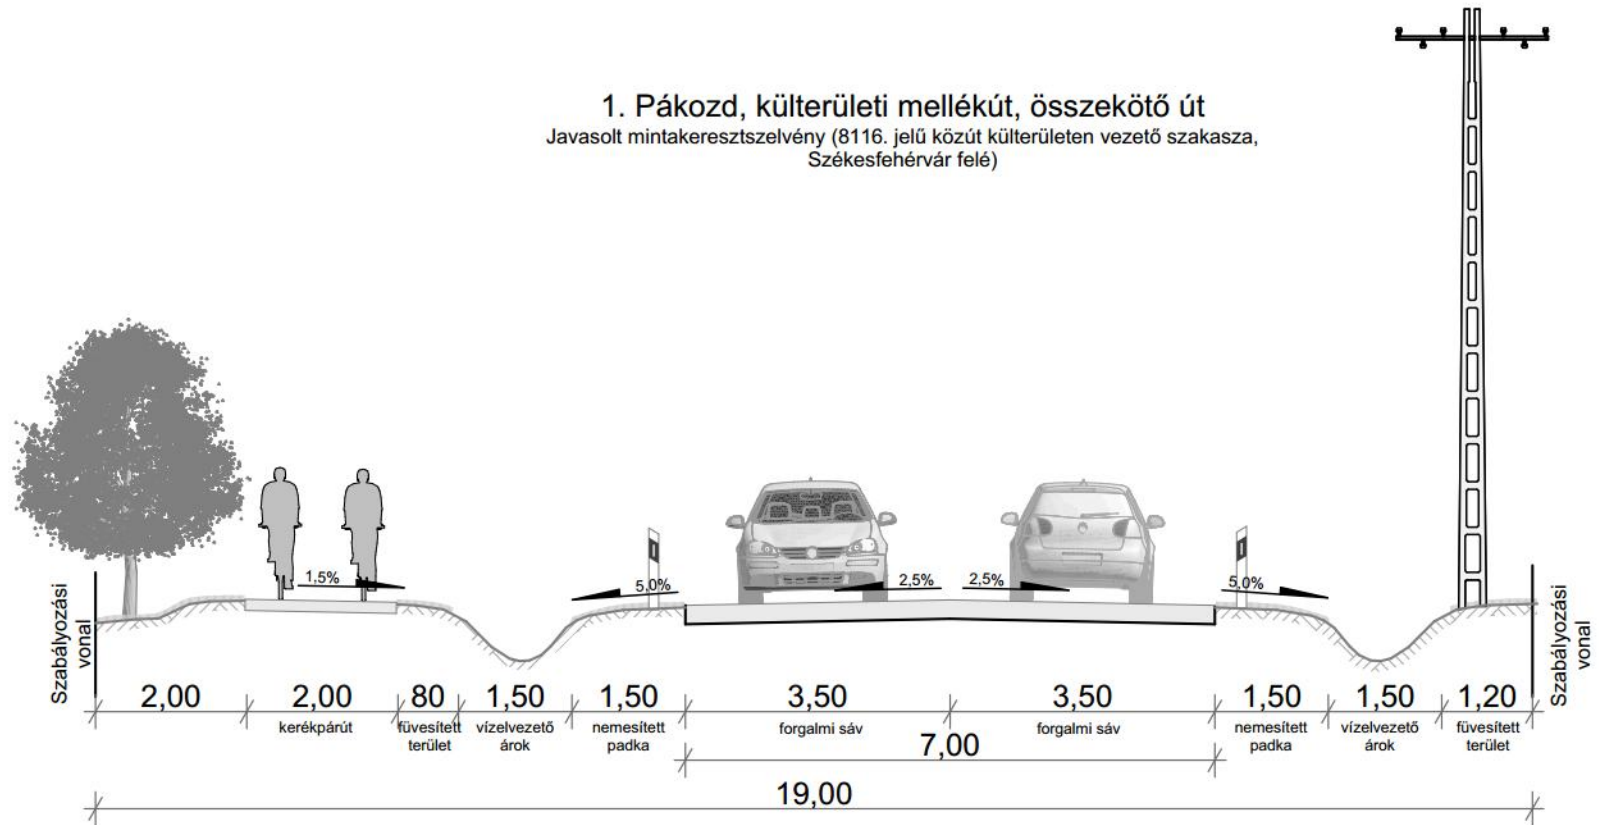

2. Pákozd, belterületi mellékút, összekötő út
Jelenlegi mintakeresztmetszely (8116. jelű közút belterületen vezető szakasza, Székesfehérvár felé)

2. Pákozd, belterületi mellékút, összekötő út
Javasolt mintakeresztmetszelvény (8116. jelű közút belterületen vezető szakasza, Székesfehérvár felé)