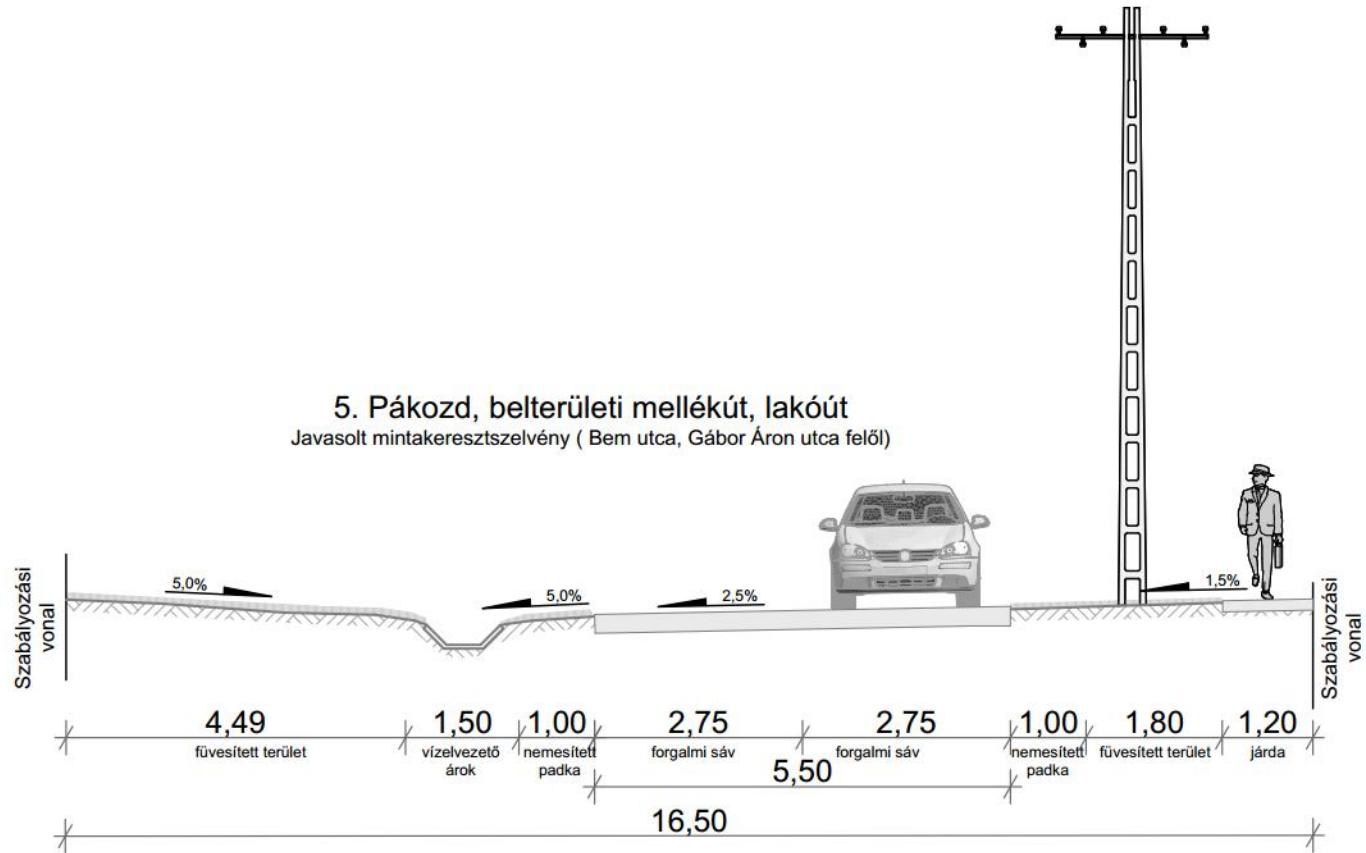

5. Pákozd, belterületi mellékút, lakóút
Jelenlegi mintakeresztmetszvény (Bem utca, Gábor Áron utca felől)

5. Pákozd, belterületi mellékút, lakóút
Javasolt mintakeresztmetszely (Bem utca, Gábor Áron utca felől)