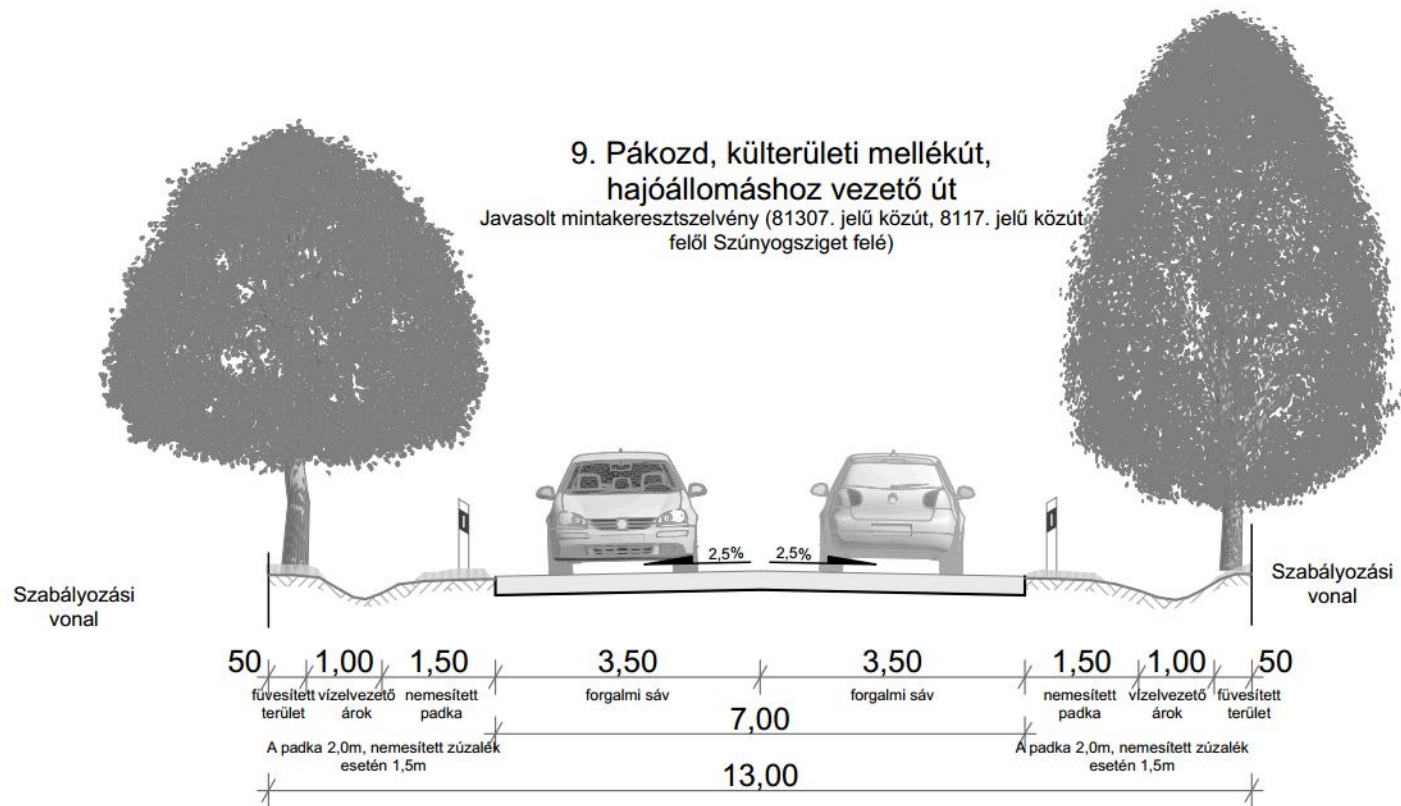

9. Pákozdi külterületi mellékút,
hajóállomáshoz vezető út
Javasolt mintakeresztmetszély (81307. jelű közút, 8117. jelű közút
felől Szűnyogsziget felé)