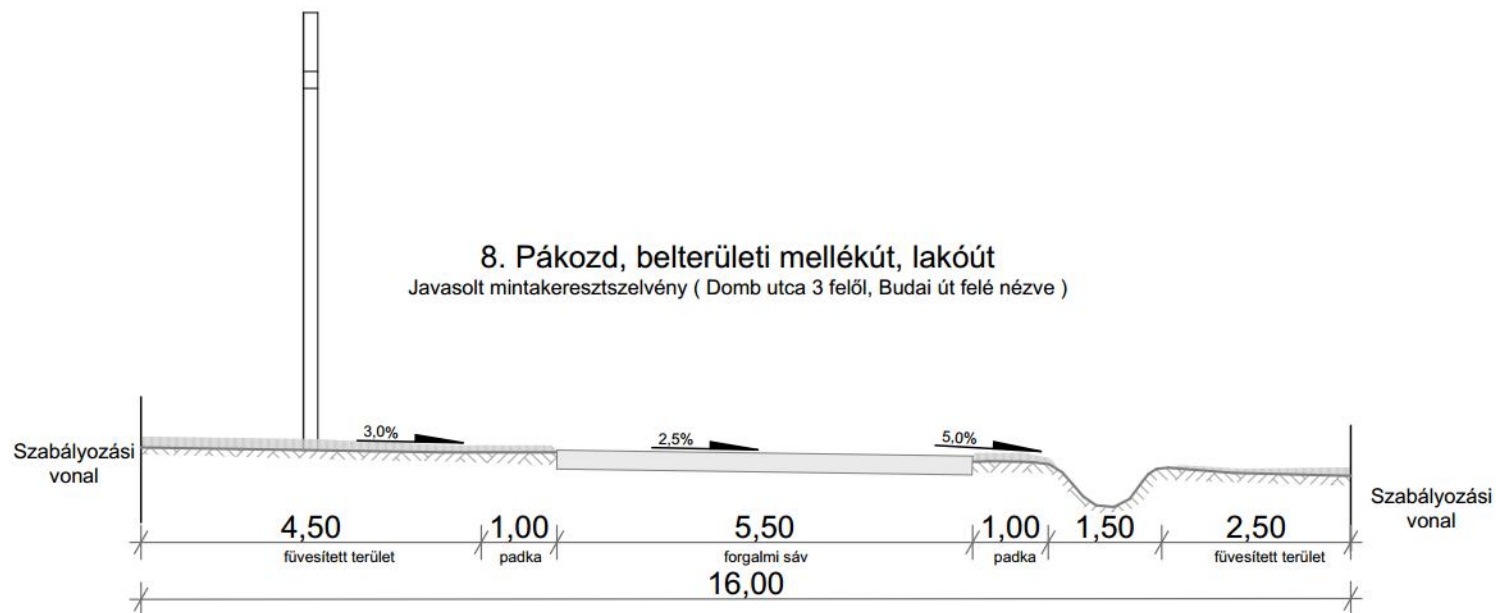

8. Pákozdi, belterületi mellékút, lakóút
Javasolt mintakeresztmetszely (Domb utca 3 felől, Budai út felé nézve)