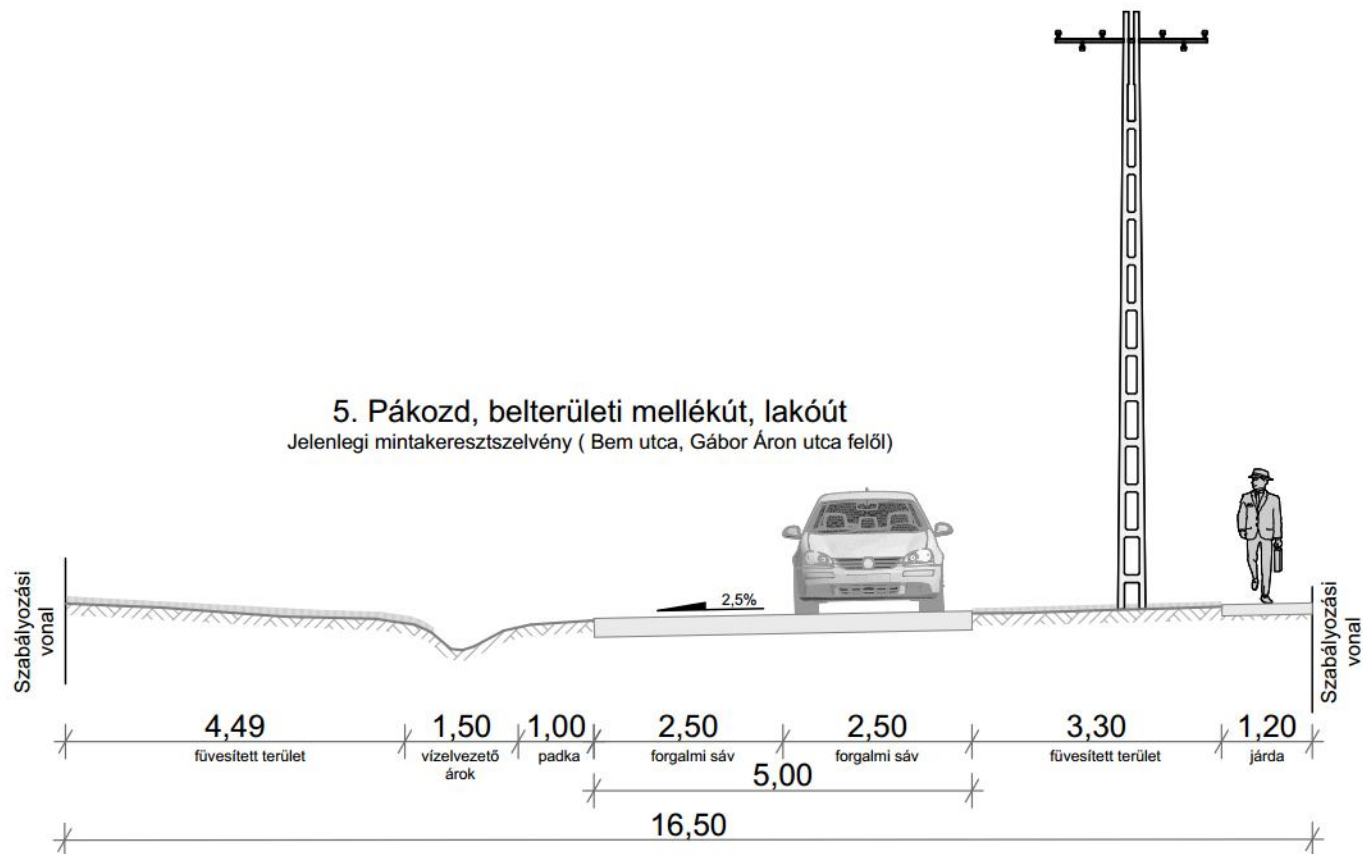

5. Pákozd, belterületi mellékút, lakóút
Jelenlegi mintakeresztmetszvény (Bem utca, Gábor Áron utca felől)