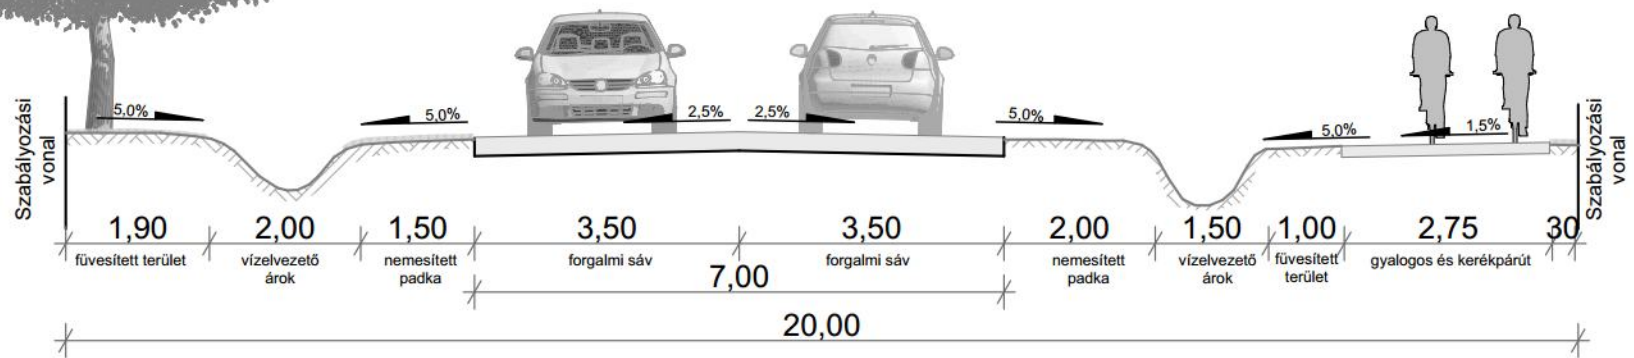

3. Pákozd, belterületi mellékút, összekötő út

Jelenlegi mintakeresztmetszvény (8116. jelű közút belterületen vezető szakasza, Sukoró felé)

3. Pákozdi, belterületi mellékút, összekötő út

Javasolt mintakeresztmetszvény (8116. jelű közút belterületen vezető szakasza, Sukoró felé)