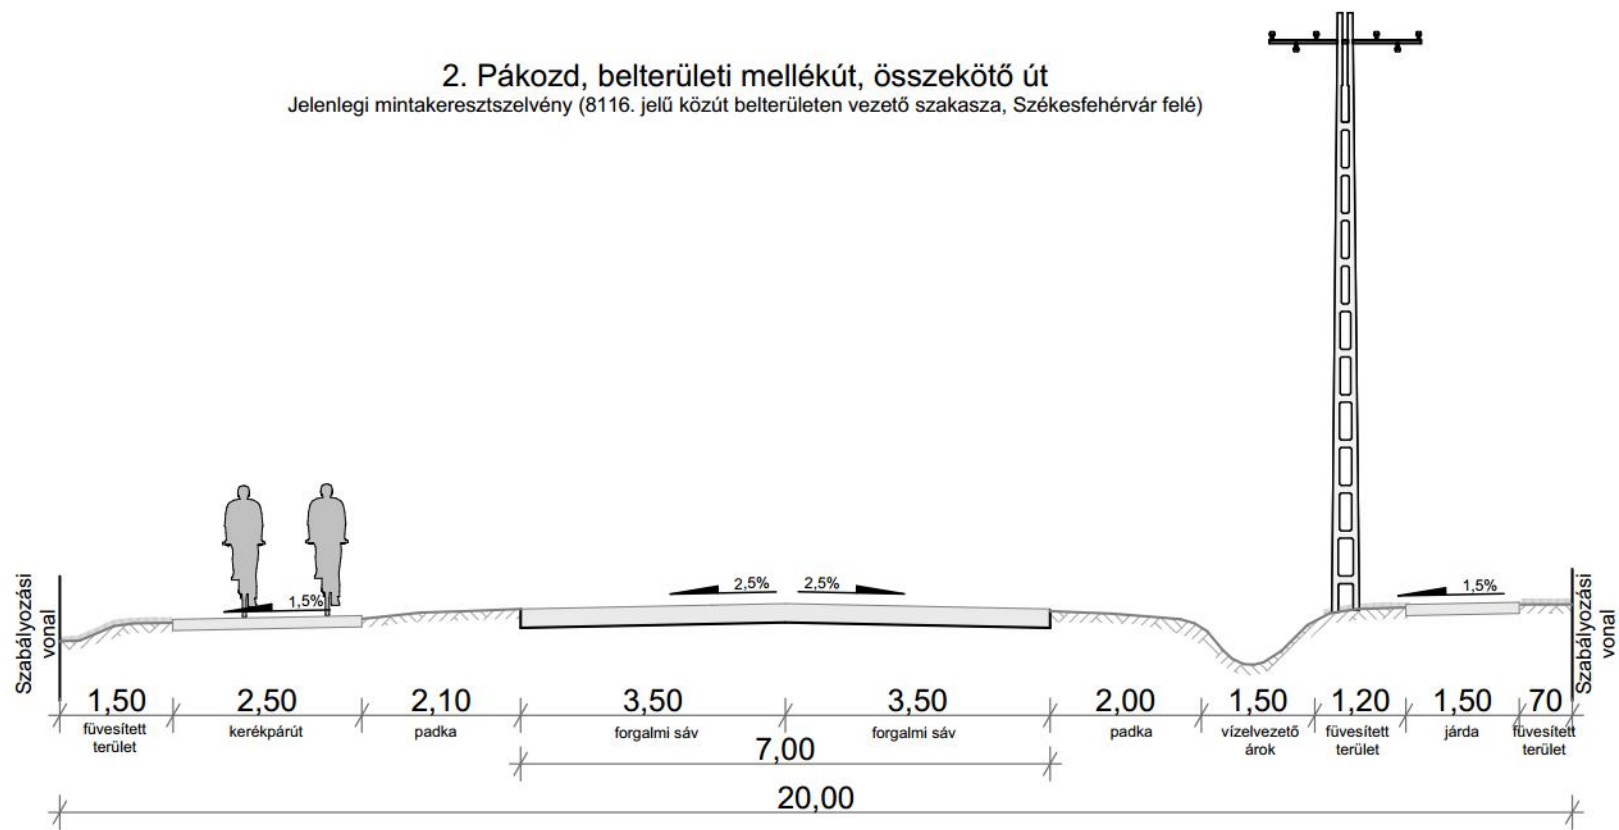

2. Pákozd, belterületi mellékút, összekötő út
Jelenlegi mintakeresztmetszely (8116. jelű közút belterületen vezető szakasza, Székesfehérvár felé)