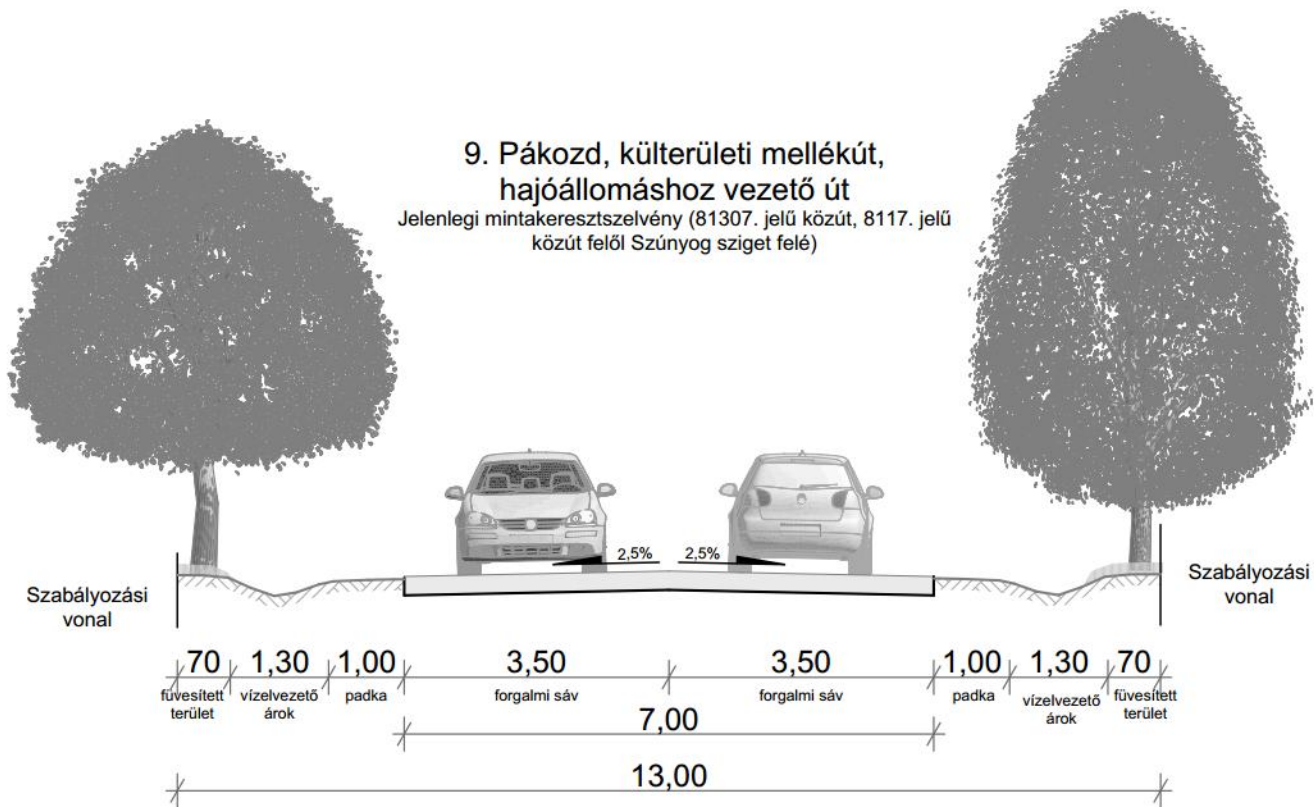

9. Pákozd, külterületi mellékút,
hajóállomáshoz vezető út
Jelenlegi mintakeresztszelvény (81307. jelű közút, 8117. jelű
közút felől Szúnyog sziget felé)