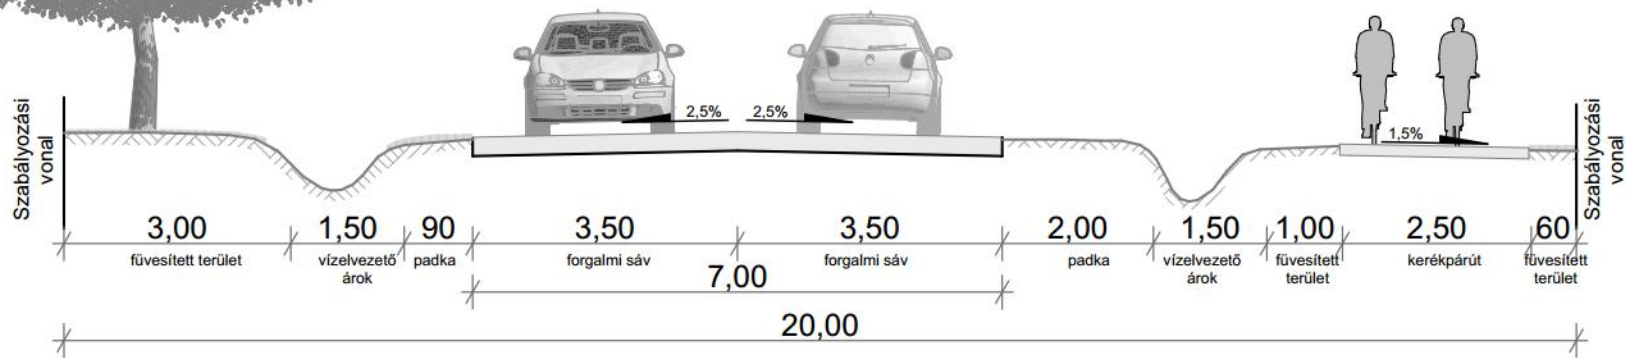

3. Pákozd, belterületi mellékút, összekötő út

Jelenlegi mintakeresztmetszvény (8116. jelű közút belterületen vezető szakasza, Sukoró felé)