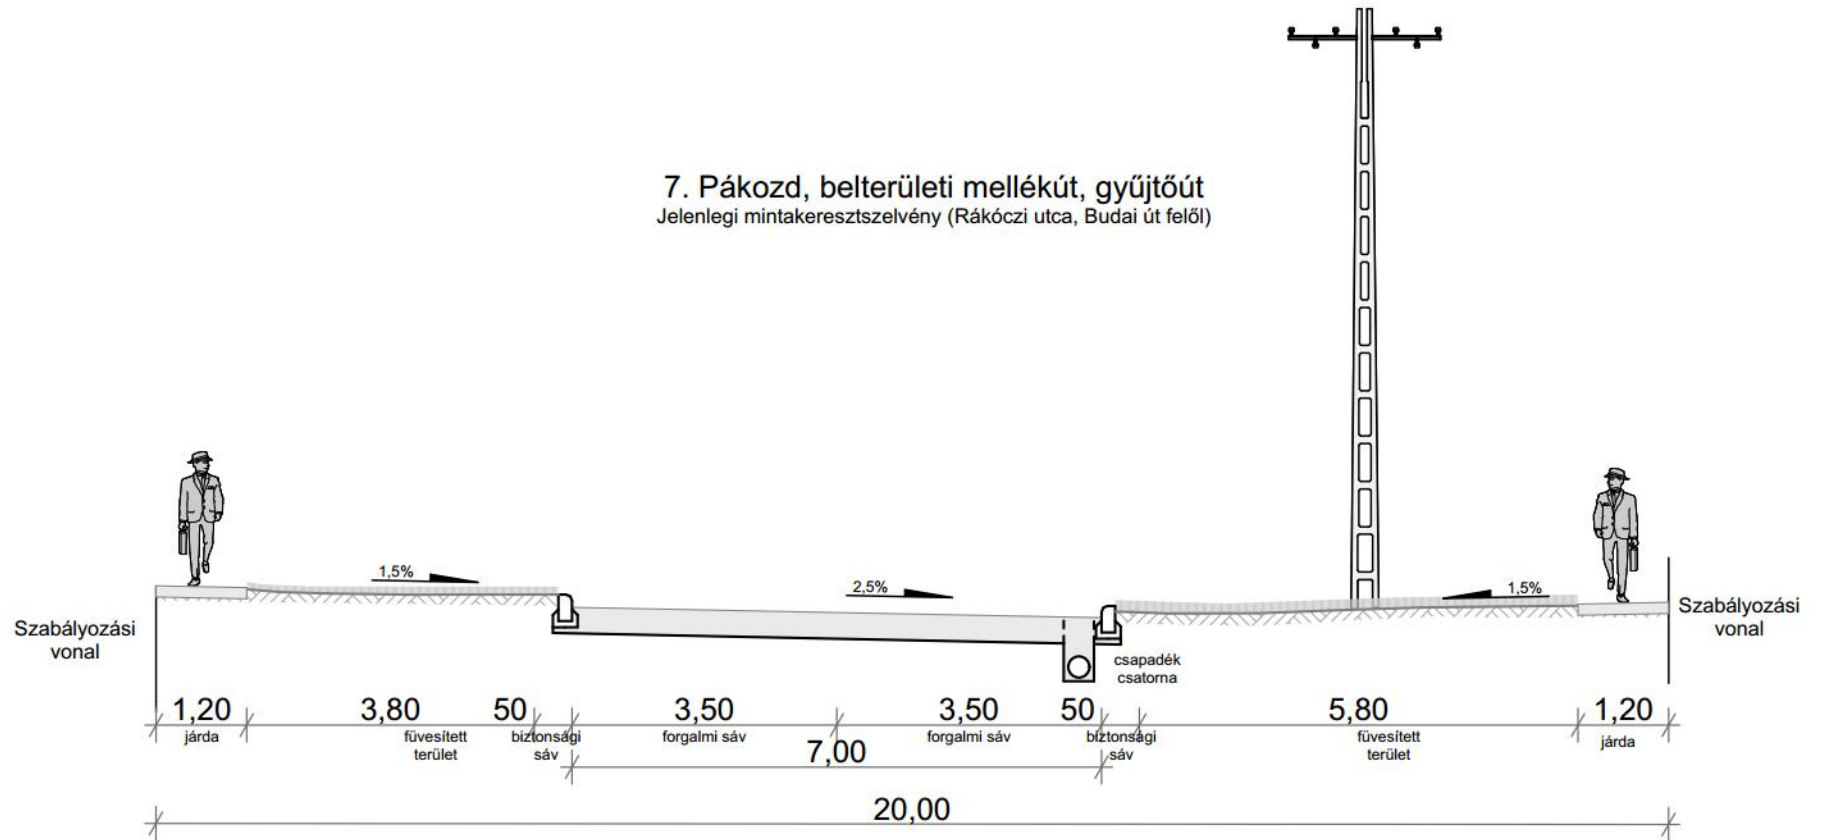

7. Pákozds, belterületi mellékút, gyűjtőút
Jelenlegi mintakeresztmetszely (Rákóczi utca, Budai út felől)