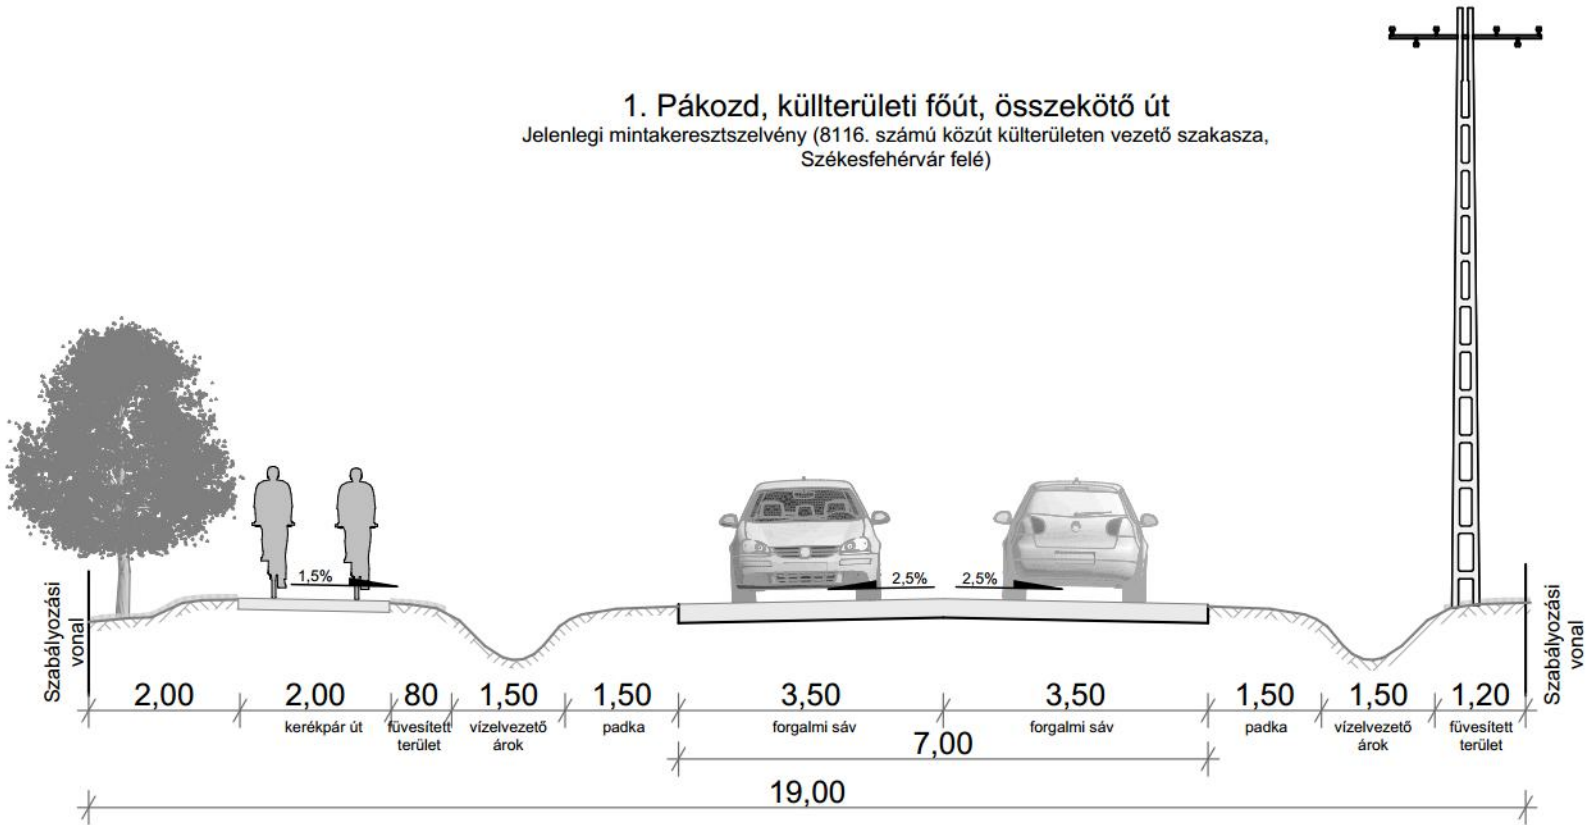

1. Pákozdi külterületi főút, összekötő út
Jelenlegi mintakeresztmetszely (8116. számú közút külterületen vezető szakasza,
Székesfehérvár felé)

1. Pákozdi külterületi mellékút, összekötő út
Javasolt mintakeresztmetszely (8116. jelű közút külterületen vezető szakasza,
Székesfehérvár felé)