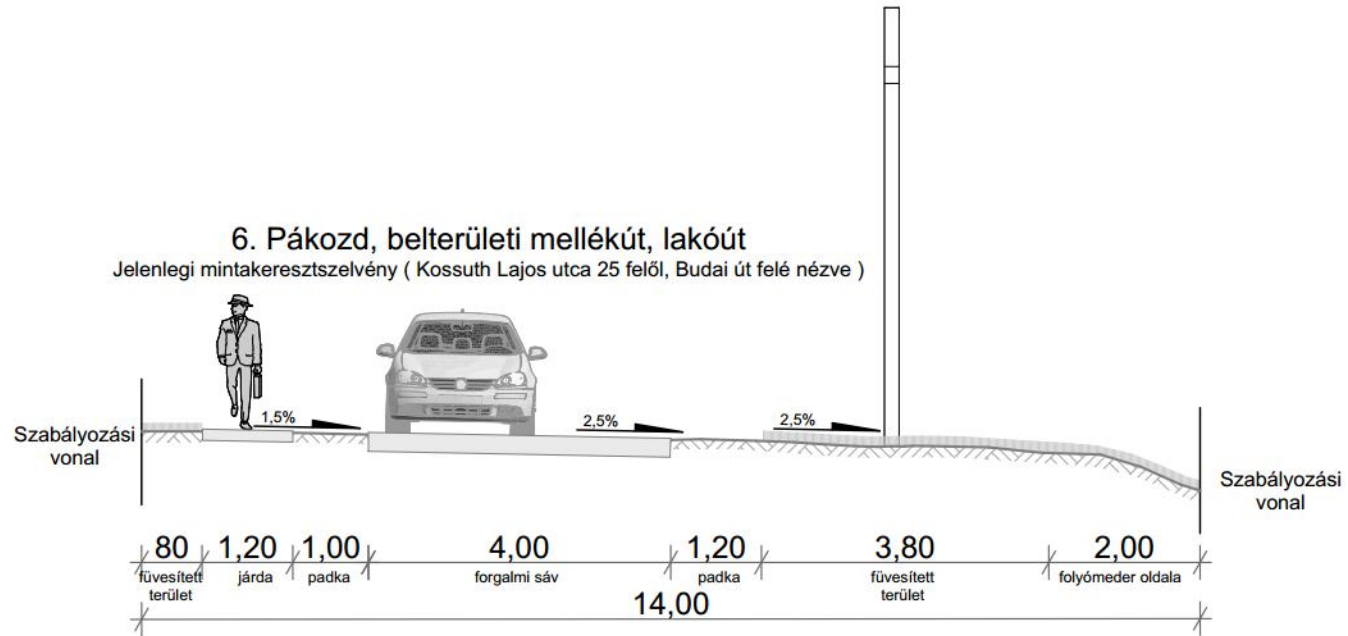

6. Pákozd, belterületi mellékút, lakóút

Jelenlegi mintakeresztmetszely (Kossuth Lajos utca 25 felől, Budai út felé nézve)