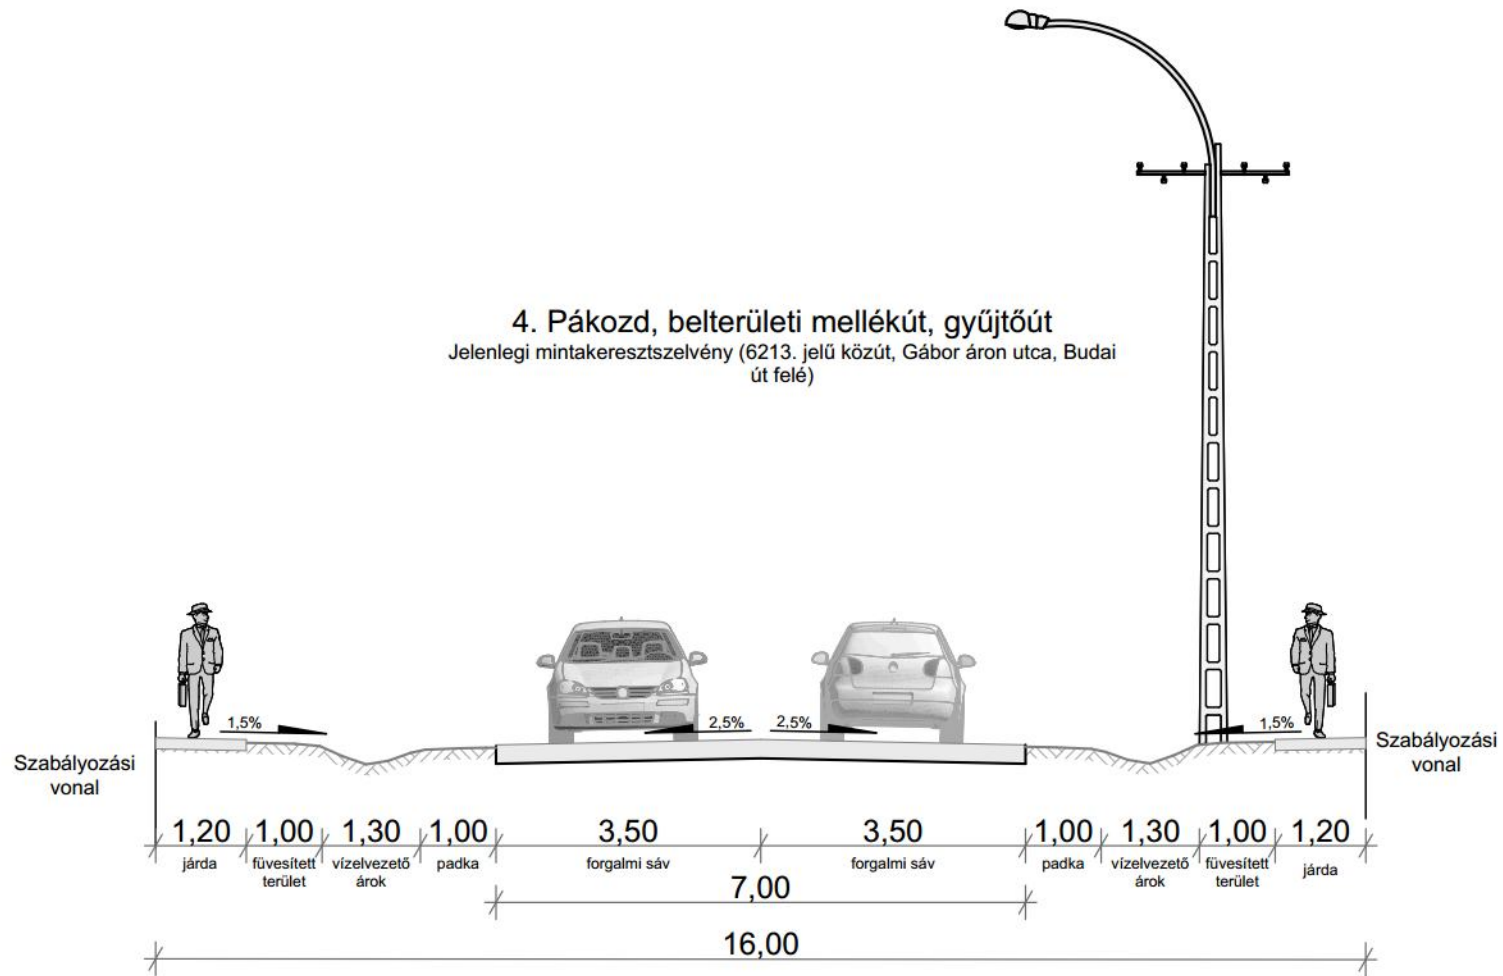

4. Pákozdi, belterületi mellékút, gyűjtőút
Jelenlegi mintakeresztmetszely (6213. jelű közút, Gábor áron utca, Budai út felé)